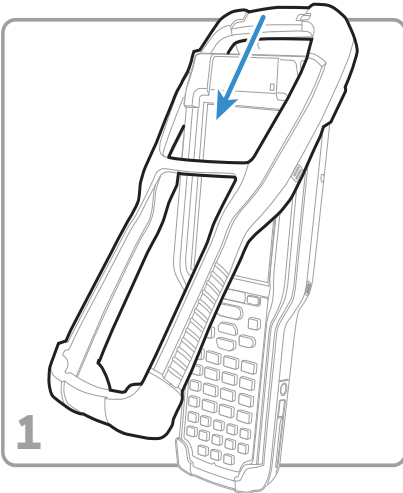

CK65 Protective Boot

Models 213-063-001, 213-064-001

Instructions

Schutz bietende Einschaltanweisungen
Instrucciones para el arranque protegido
Instructions pour la gaine de protection
Istruzioni relative al manicotto protettivo
保護ケースの取り付け方法
보호 부트 지침
Instruções para inicialização protetora
Инструкции к защитному чехлу
保护套说明
防護罩說明